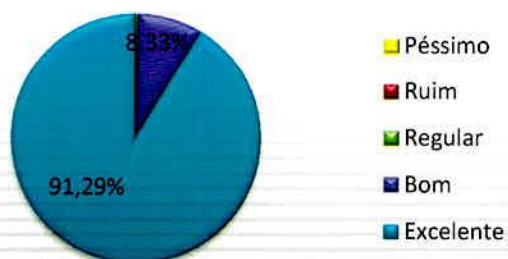

TABELIONATO DE NOTAS E PROTESTO DE SÃO JOSÉ

TABELIÃ FERNANDA WISSEL

JULHO/2018

Grau de Satisfação - Julho/2018

1. Recepção

2. Atendimento no guichê

3. Qualidade do serviço recebido

4. Rapidez

TABELIONATO DE NOTAS E PROTESTO DE SÃO JOSÉ
TABELIÃ FERNANDA WISSEL

ELOGIOS

Parabéns pelo atendimento e desburocratização de um segmento que por histórico é muito burocrático.

Atendente muito prestativo e simpático. Ótimo atendimento.