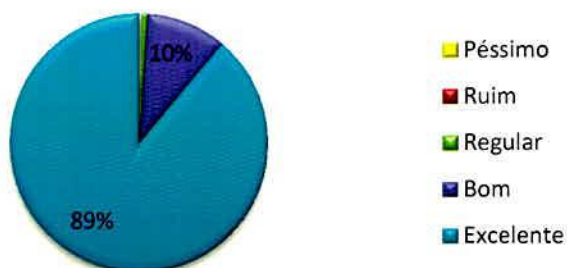

TABELIONATO DE NOTAS E PROTESTO DE SÃO JOSÉ

TABELIÃ FERNANDA WISSEL

JULHO/2018

Grau de Satisfação - Julho/2018

1. Recepção

2. Atendimento no guichê

3. Qualidade do serviço recebido

4. Rapidez