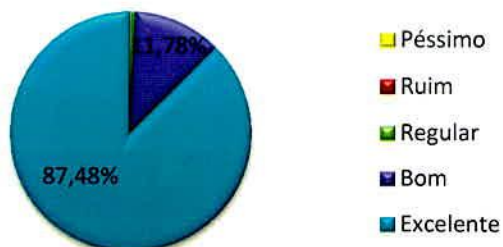

TABELIONATO DE NOTAS E PROTESTO DE SÃO JOSÉ

TABELIÃ FERNANDA WISSEL

JULHO/2018

Grau de Satisfação - Julho/2018

1. Recepção

2. Atendimento no guichê

3. Qualidade do serviço recebido

4. Rapidez