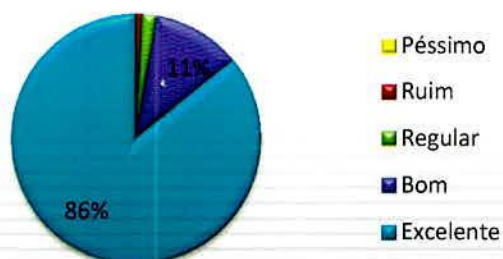

TABELIONATO DE NOTAS E PROTESTO DE SÃO JOSÉ

TABELIÃ FERNANDA WISSEL

JULHO/2018

Grau de Satisfação - Julho/2018

1. Recepção

2. Atendimento no guichê

3. Qualidade do serviço recebido

4. Rapidez

TABELIONATO DE NOTAS E PROTESTO DE SÃO JOSÉ
TABELIÃ FERNANDA WISSEL

ELOGIOS

Parabéns pelo atendimento e desburocratização de um segmento que por histórico é muito burocrático.

Atendente muito prestativo e simpático. Ótimo atendimento.